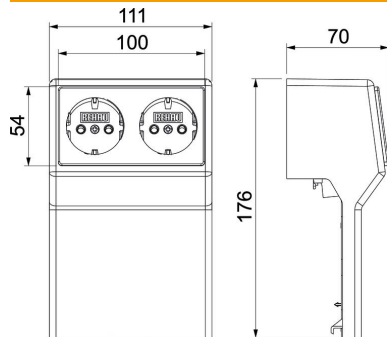

## Geräteträger Rauduo GT40105 2-fach

Artikelnummer: 6132171

Geräteträger mit 2-fach Schukosteckdose für das Kanalsystem Rauduo.  
Zum Aufrasten auf das Unterteil des Kanalsystems.

**PVC** Polyvinylchlorid

### Stammdaten

Artikelnummer	6132171
Typ	RD 2GT40105 rws
Bezeichnung 1	Geräteträger
Bezeichnung 2	RAUDUO 40x105 2f Steckd. 9010
Hersteller	OBO
Farbe	reinweiß; RAL 9010
Werkstoff	Polyvinylchlorid
Kleinste VK-Einheit	1
Mengeneinheit	Stück
Gewicht	17,4 kg
Gewichtseinheit	kg/100 St.

## Abmessungen

Länge	62 mm
Breite	112 mm
Höhe	175 mm